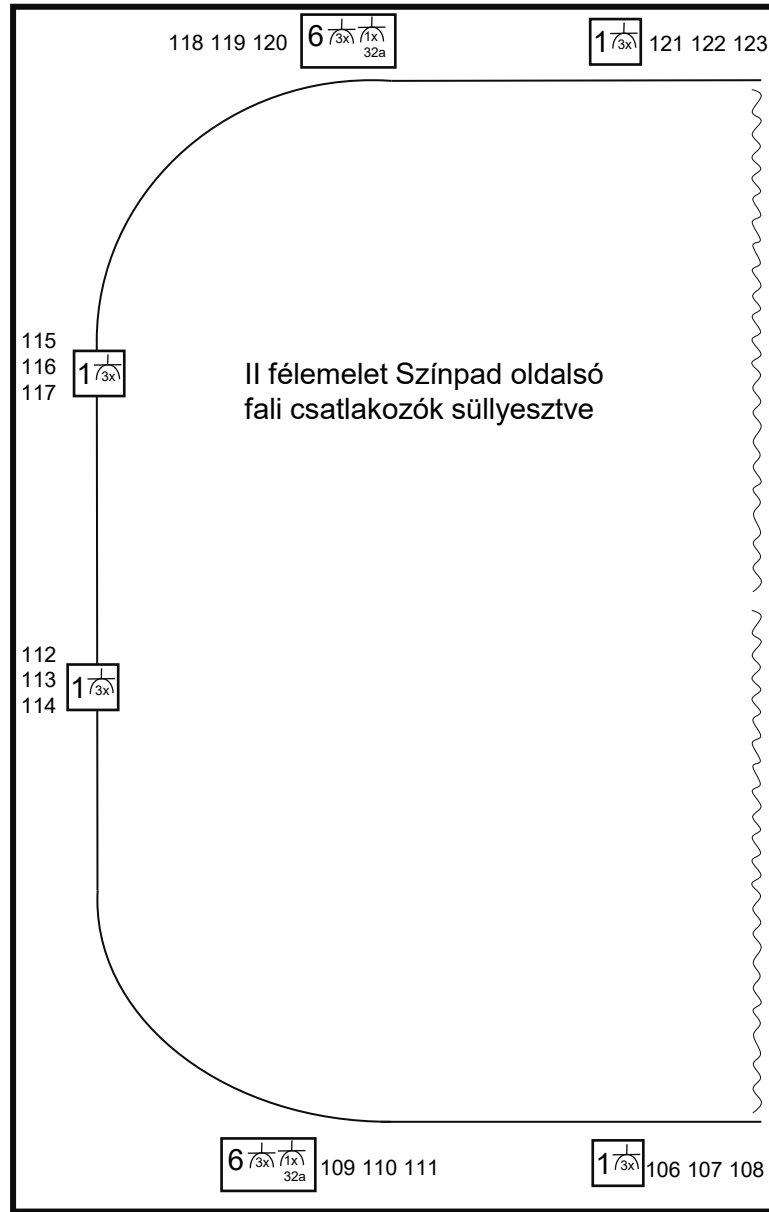

3-as jelű dobozokból CAT-6 UTP Tirisztoros helység UTP kábel fogadó szekrénybe

Kábelek tirisztoros helység Szabályozott Áramkörök szekrényből

Kábel típus: mca 300393 yslci – jz 7x\*1,5

2-es jelű dobozokból tirisztoros Helységbe DMX kábel fogadó szekrénybe

Doboz Típusa

Nézőtér  
III félemelet rács feletti rész

Fix nézőtér

Áramkör szám

II félemelet Nézőtér oldalsó  
fali csatlakozók süllyesztve

Kábel típus: mca 300393 yscli – jz 10x\*1,5 10  
 Kábelek tirisztoros helység Szabályozott Áramkörök fogadó szekrény

III félelelet  
 rács feletti rész  
 Színpad