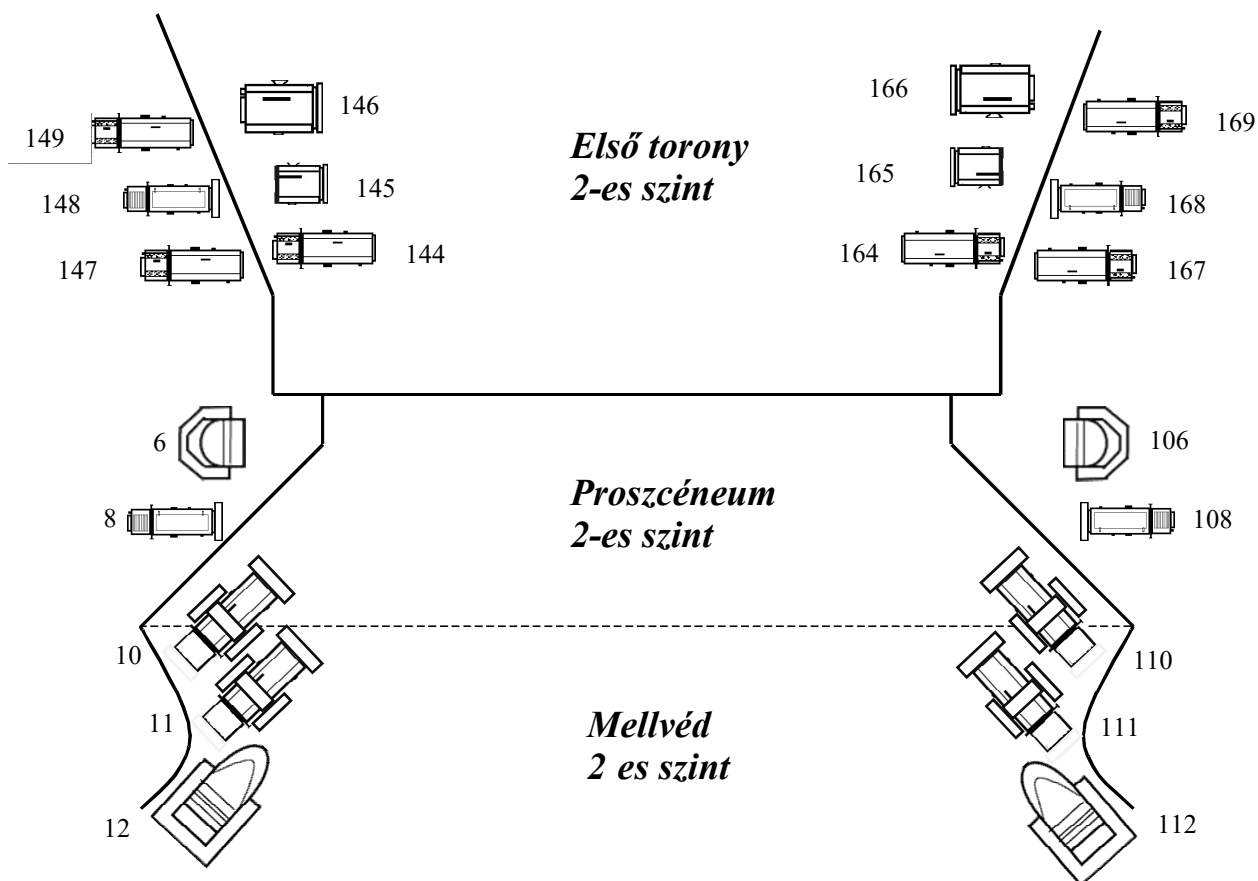

Hátsó torony