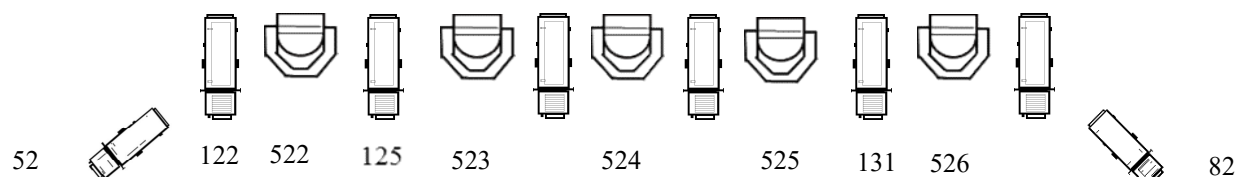

Színpadi híd