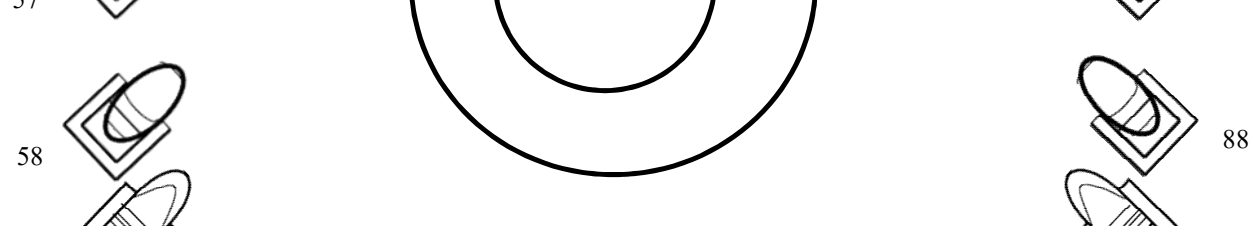

Nézőteri híd