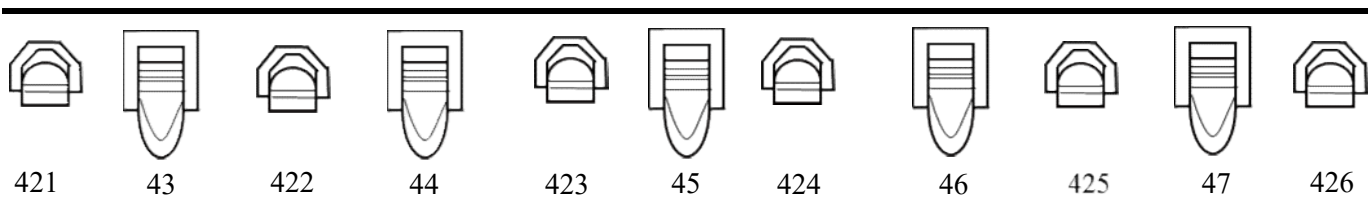

1-es vil. tréger