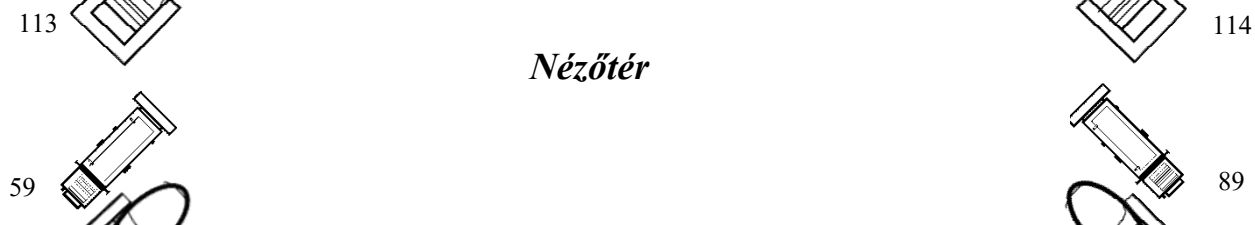

Nézőteri híd