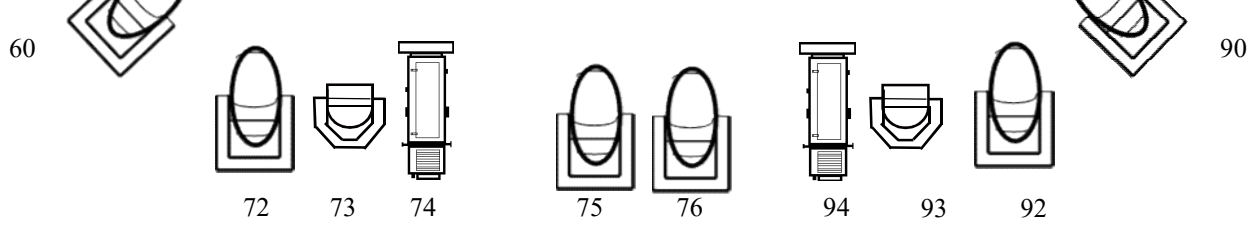

Nézőteri híd