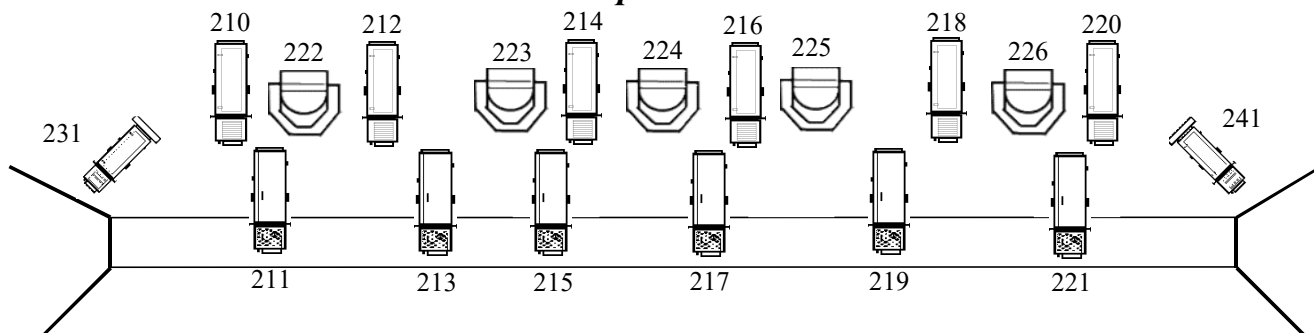

Színpadi híd