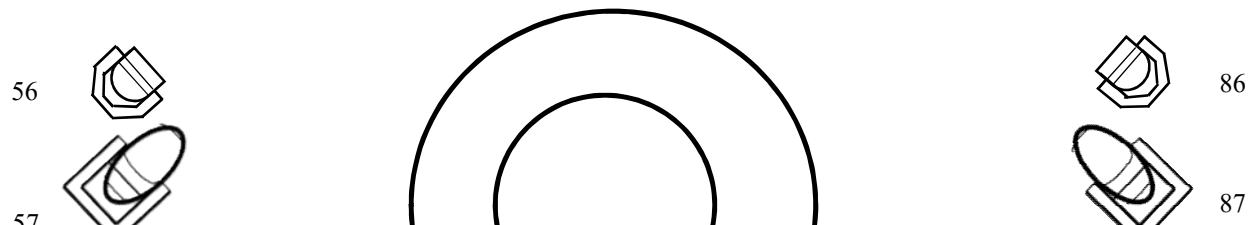

Nézőteri híd