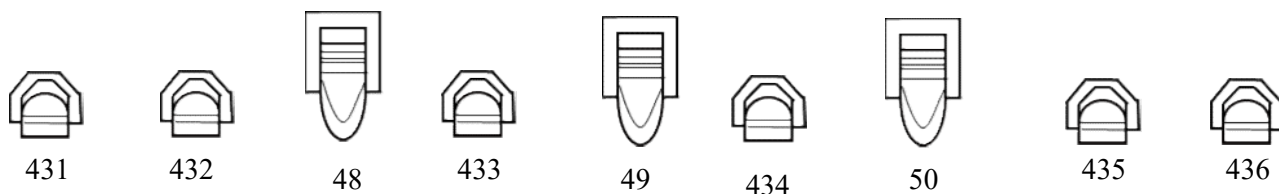

2-es vil. tréger