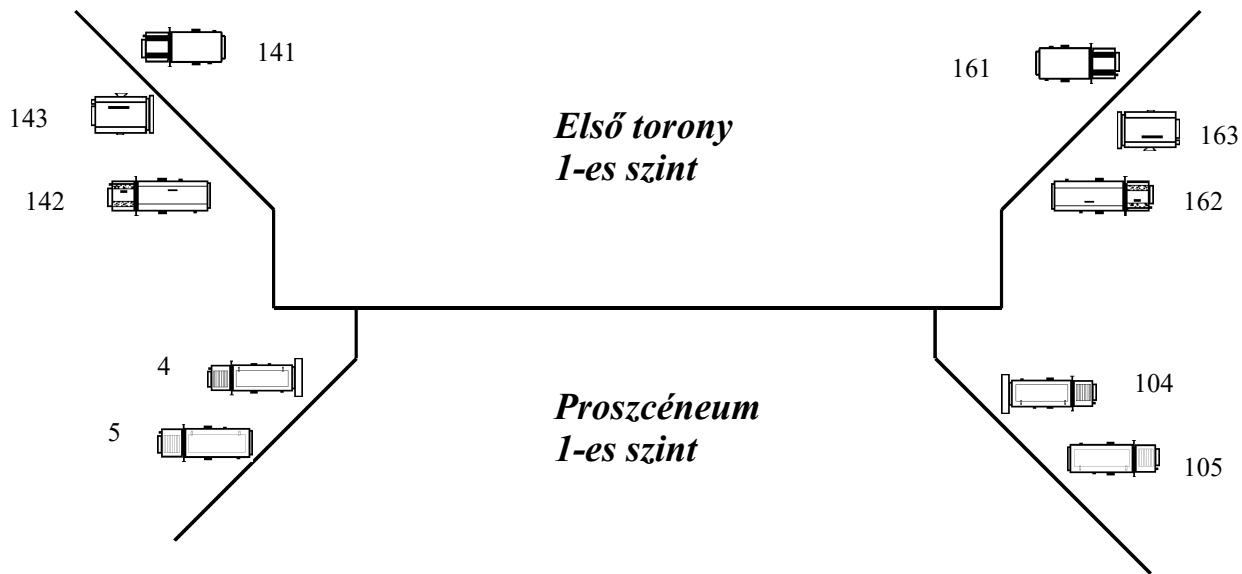

Hátsó torony